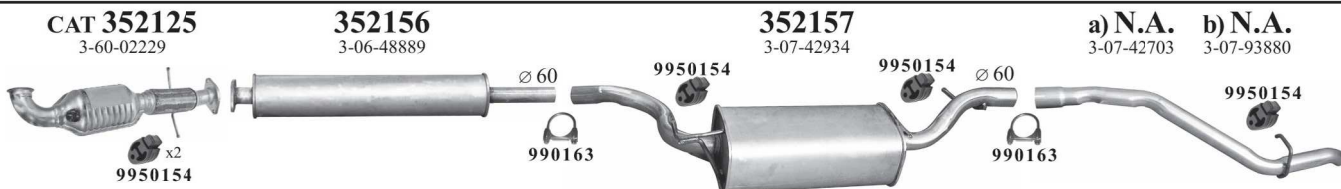

C30&S40 II&V50 2.0TDi-16v Turbo Diesel Coupe, Sedan, Stationwagon 12'2004-09'2010
Eng.D4204T2 1998cc 96kW-131hp, Eng.D4204T 1998cc 100kW-136hp a) Coupe (10'2006-), b) Sedan (12'2004-), Stationwagon (12'2004-)