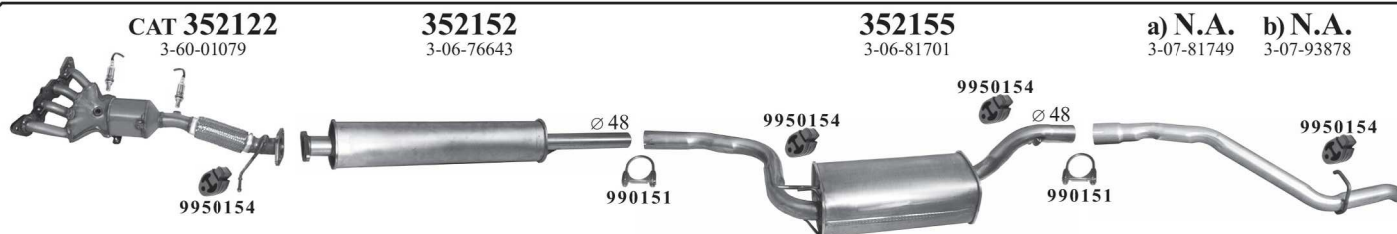

2.0i-16v: Eng.B4204S2 1948cc 100kW-136hp a) ch.No.>543016 (-12'2001), b) ch.No.513017> (01'2002-)

a) N.A.  
3-08-18189

CAT 961025  
3-08-71074

N.A.  
3-08-18190

9950117 961060 9950116  
3-08-16208

**S40&V40 1.9TD Turbo Diesel Sedan, Stationwagon 02'1997-07'2002**

a) 1.9TD-8v: Eng.D4192T 1870cc 66kW-90hp (02'1997-08'1999), b) 1.9Di-8v: Eng.D4192T2 1870cc 70kW-95hp (03'1999-07'2000)

**C30&S40 II&V50 1.6i-16v Coupe, Sedan, Stationwagon 11'2004-09'2010**  
Eng.B4164S3 1596cc 74kW-101hp a) Coupe (10'2006-), b) Sedan (01'2005-), Stationwagon (01'2005-)