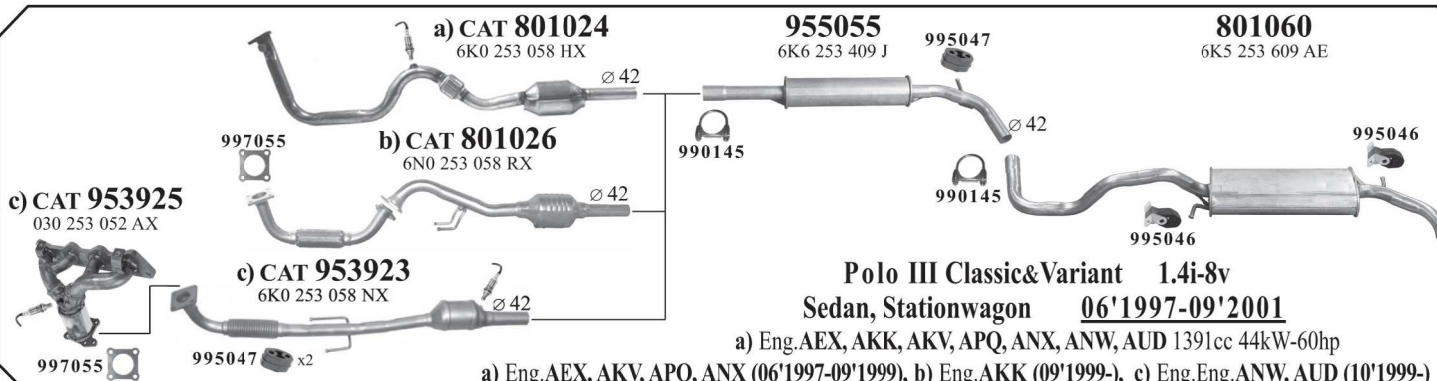

Polo III Classic & Variant 1.4i-8v Sedan, Stationwagon 06'1997-09'2001

a) Eng.AEX, AKK, AKV, APQ, ANX, ANW, AUD 1391cc 44kW-60hp
a) Eng.AEX, AKV, APQ, ANX (06'1997-09'1999), b) Eng.AKK (09'1999-), c) Eng.Eng.ANW, AUD (10'1999-)