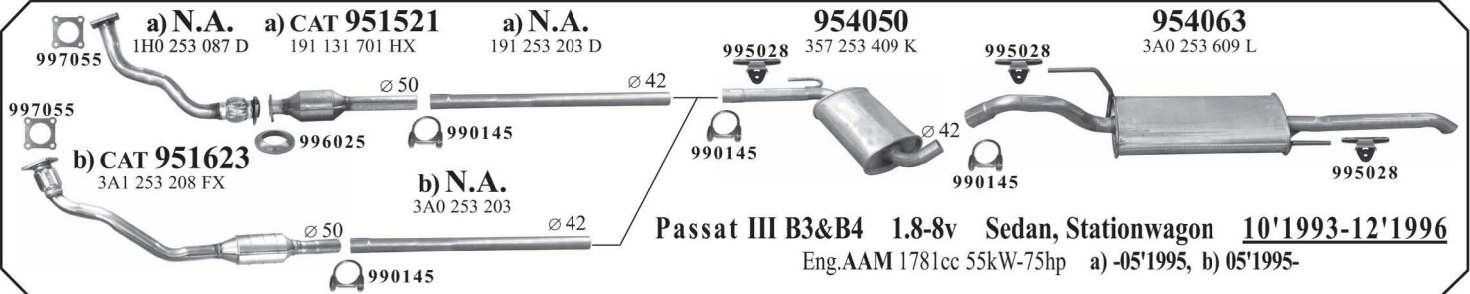

951515 191 253 041 AE CAT 951521 191 131 701 HX N.A. 191 253 203 F 954050 357 253 409 K 954060 357 253 609 G
Passat III B3 1.8-8v Sedan, Stationwagon 08'1990-09'1993 Eng.AAM 1781cc 55kW-75hp

a) N.A. 1H0 253 087 D a) CAT 951521 191 131 701 HX a) N.A. 191 253 203 D 954050 357 253 409 K 954063 3A0 253 609 L
b) CAT 951623 3A1 253 208 FX b) N.A. 3A0 253 203 990145
Passat III B3&B4 1.8-8v Sedan, Stationwagon 10'1993-12'1996
Eng.AAM 1781cc 55kW-75hp a) -05'1995, b) 05'1995-