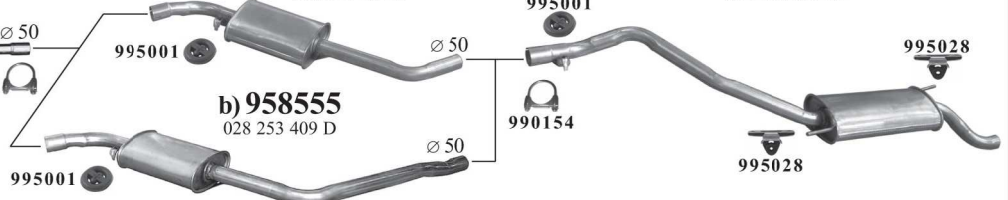

## Transporter T4 '1990-'2003 Type T4

'1996-'2003

a) 958553 028 253 409 C

958563 044 253 609 M

**Transporter T4 1.9D-8v Diesel Bus, Van 09'1990-12'1995**  
Eng.IX 1895cc 44kW-60hp a) SWB (2920 mm), b) LWB (3320 mm)