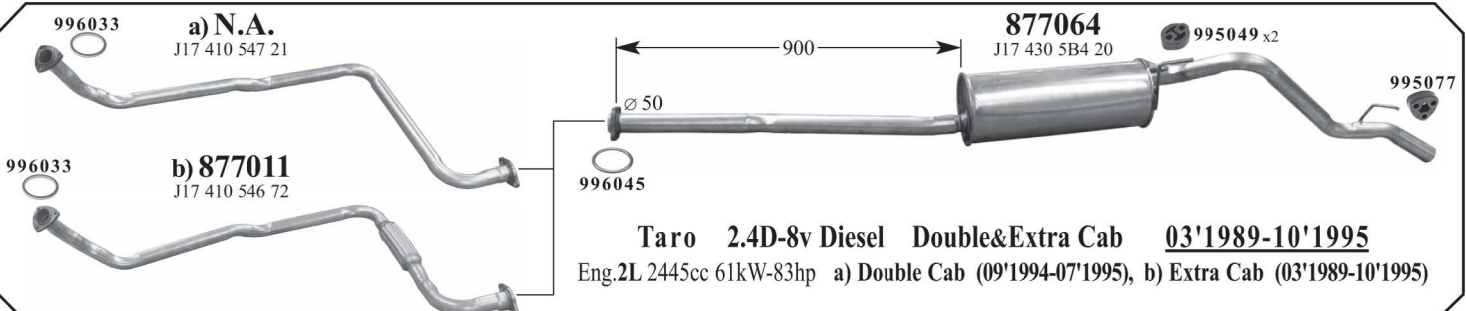

Taro 2.4D-8v Diesel Regular Cab 01'1989-01'1997
Eng.2L 2445cc 59kW-80hp Type 7A SWB 2850 mm

Taro 2.4D-8v Diesel Double & Extra Cab 03'1989-10'1995
Eng.2L 2445cc 61kW-83hp a) Double Cab (09'1994-07'1995), b) Extra Cab (03'1989-10'1995)