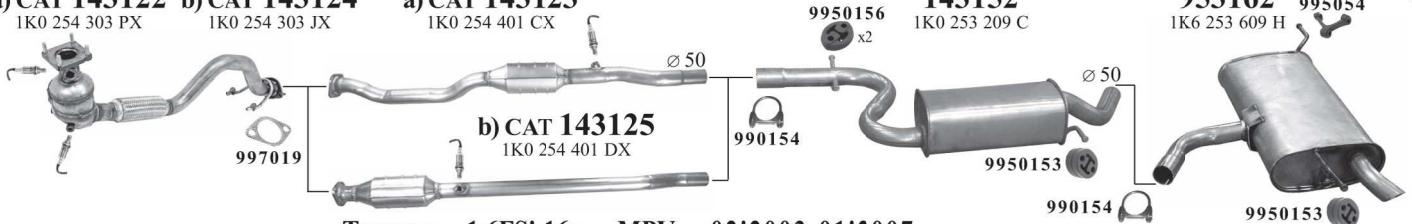

Touran 1.6FSi-16v MPV 02'2003-01'2007
Eng.BAG, BLP, BLF 1598cc 85kW-116hp a) Eng.BAG (-05'2004), b) Eng.BLP (02'2003-04'2005), Eng.BLF (01'2005-)

'1990-'1995

Transporter T4 '1990-'2003 Type T4

'1996-'2003