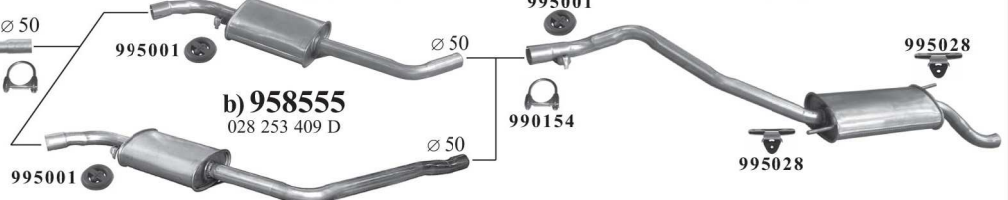

Transporter T4 1.9TD-8v Turbo Diesel Bus, Van 10'1992-12'1995
Eng.ABL 1895cc 50kW-68hp a) SWB (2920 mm), b) LWB (3320 mm)

995027 CAT 958521 028 131 089 FX

N.A. 074 253 409 R

995028

958562 074 253 609 BA