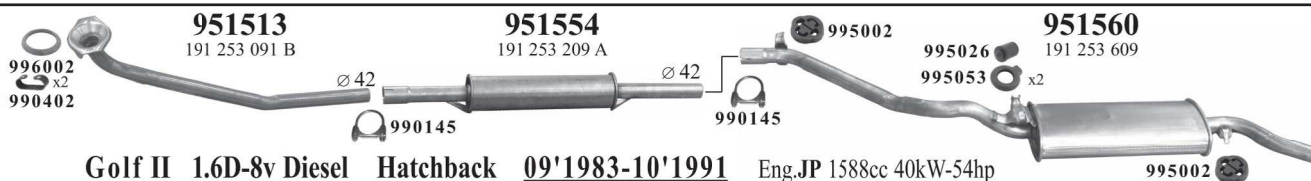

Golf II 1.6D-8v Diesel Hatchback **09'1983-10'1991** Eng.JP 1588cc 40kW-54hp