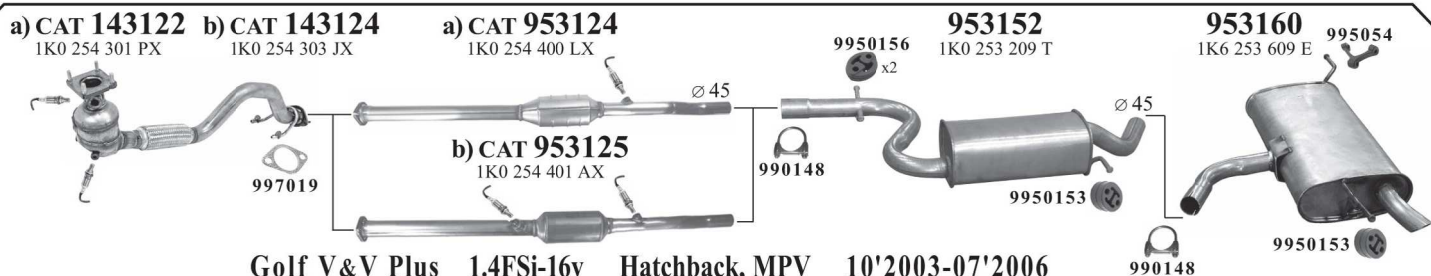

Golf V & V Plus 1.4FSi-16v Hatchback, MPV 05'2006-11'2008
Eng.BUD 1390cc 59kW-80hp

Golf V & V Plus 1.4FSi-16v Hatchback, MPV 10'2003-07'2006
a) Eng.BKG, BLN 1390cc 66kW-90hp a) -11'2004, b) 11'2004-, MPV (07'2005-)