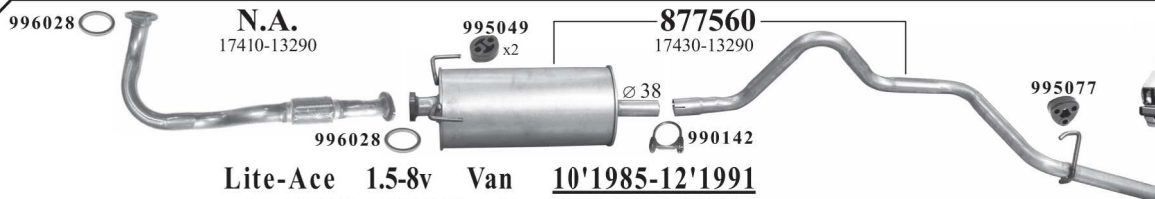

Land Cruiser & Prado 3.0TDi-16v D4D Turbo Diesel SUV 09'2002-07'2009

Eng.1KD-FTV 2982cc 120kW-163hp a) -08'2004, b) 08'2004-, c) 3 doors Type KDJ120, d) 5 doors Type KDJ125

CAT 875023 17140-31250   CAT 875024 17410-31380

875055 17420-31340

875065 17430-31410

9950165

CAT 875025 17150-31250

CAT 875026 17410-31450

Land Cruiser & Prado 4.0i-V6-24v SUV 01'2003-07'2009

Eng.1GR-FE 3956cc 176kW-239hp LWB (5 doors) Type GRJ120

996028   N.A. 17410-13290

995049 x2   877560 17430-13290

Lite-Ace 1.5-8v Van 10'1985-12'1991

Eng.5K 1468cc 50kW-68hp Type KM30, KM31, KM36