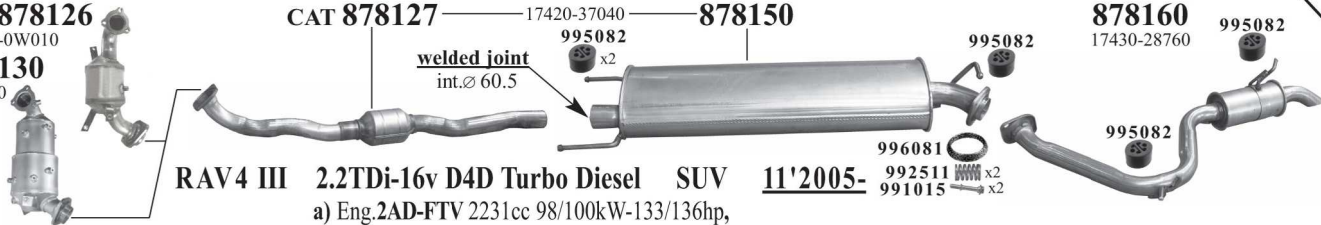

RAV4 III 2.2TDi-16v D4D Turbo Diesel SUV 11'2005-

a) Eng.2AD-FTV 2231cc 98/100kW-133/136hp,
b) Eng.2AD-FHV 2231cc 130kW-177hp Type ALA30

'1989-'1996