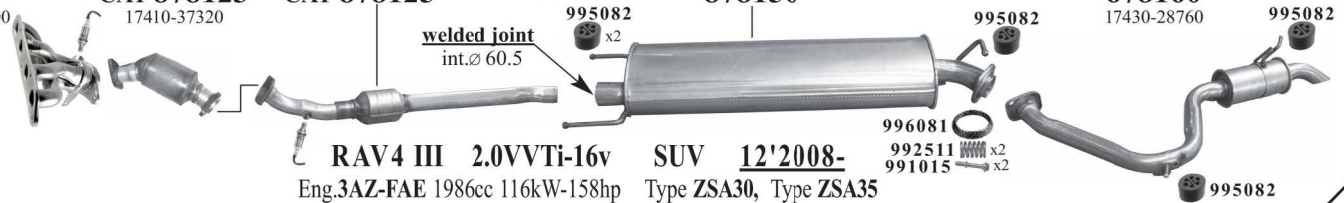

RAV4 III 2.0VVTi-16v SUV 12'2008-

Eng.3AZ-FAE 1986cc 116kW-158hp Type ZSA30, Type ZSA35

a) **CAT 878126**
25051-0W010
b) **DPF 878130**
25051-26020

CAT 878127 — 17420-37040

878150

878160
17430-28760