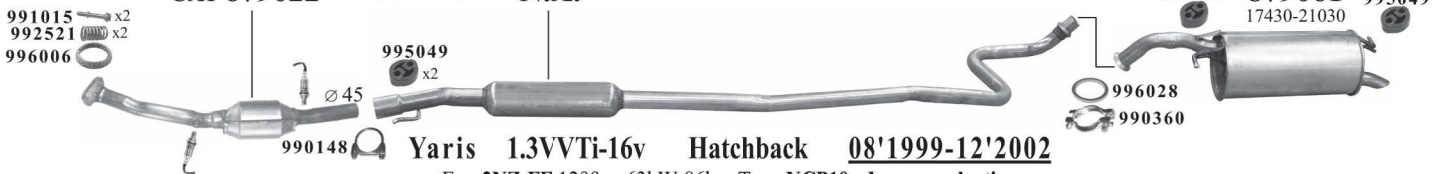

Eng.1SZ-FE 998cc 50kW-68hp Type SCP10 France production

996003
992511 x2
991017 x2

CAT 879022

17410-21060

N.A.

995049

879061

17430-21030 995049