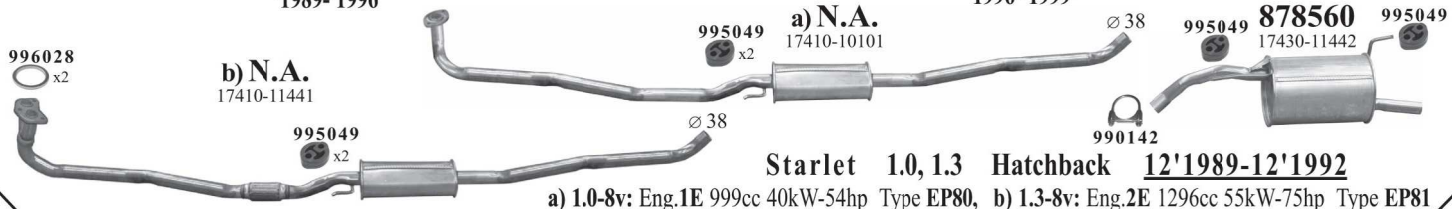

'1996-'1999

Starlet 1.0, 1.3 Hatchback 12'1989-12'1992

a) 1.0-8v: Eng.1E 999cc 40kW-54hp Type EP80, b) 1.3-8v: Eng.2E 1296cc 55kW-75hp Type EP81

996028
x2

a) **N.A.**
17410-11421

CAT 878520
18450-16250

a) **N.A.**
17420-11160