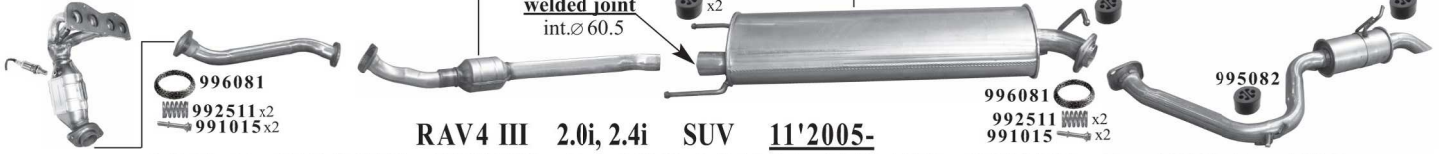

RAV 4 III '2005-

'2005-'2008

'2008-

CAT 878122
25051-28340

N.A.
17410-28581

CAT 878120 — 17420-28710

878150

878160
17430-28760

RAV4 III 2.0i, 2.4i SUV 11'2005-

2.0i-16v: Eng.1AZ-FSE 1998cc 114kW-155hp Type ACA30, 2.4i-16v: Eng.2AZ-FE 2362cc 120kW-160hp Type ACA33, Type ACA38

N.A.
17141-37100

CAT 878123
17410-37320

CAT 878125 — 17420-37040

878150

878160
17430-28760