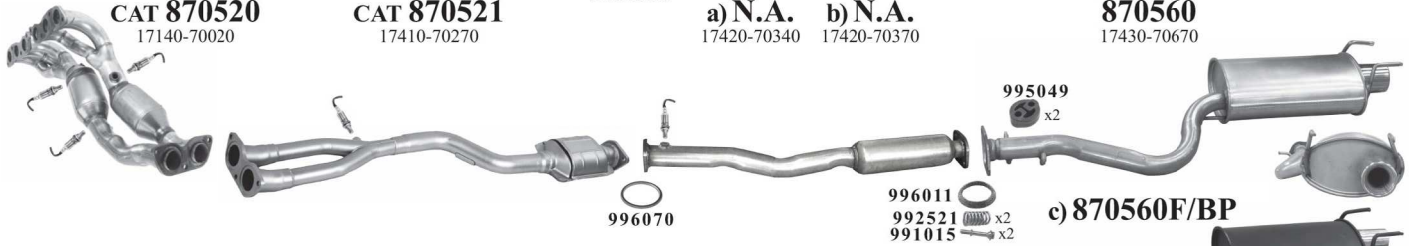

Altezza & Altezza Gita '2001-'2006

Altezza

Altezza Gita

CAT 870520
17140-70020

CAT 870521
17410-70270

a) N.A.
17420-70340

b) N.A.
17420-70370

870560
17430-70670

Altezza & Altezza Gita 2.0VVTi-24v Sedan, Stationwagon 10'1998-06'2005

Eng.1G-FE 1988cc 119kW-160hp Type GXE10

a) -06'2001, b) 07'2001-, c) Electrostatic black matt painting

996011
992521 x2
991015 x2

c) **870560F/BP**