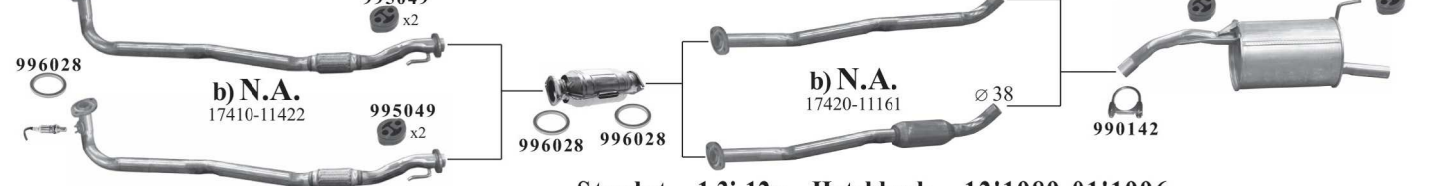

Starlet 1.3i-12v Hatchback 12'1989-01'1996

Eng.2E-E 1296cc 53kW-72hp Type EP81 a) -12'1991, b) 01'1992-

CAT 878522 — 17410-1B050

N.A.

878561
17430-1B041