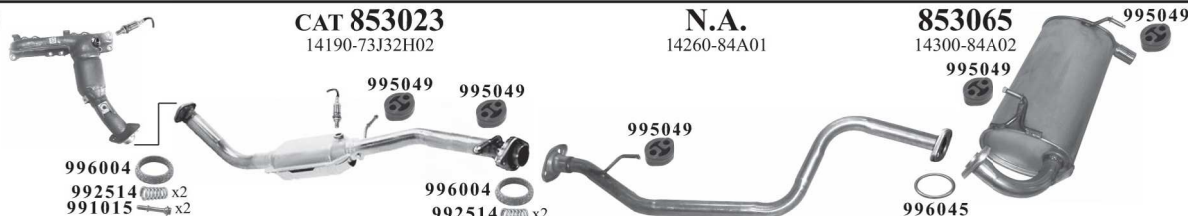

Jimny 1.3VVTi-16v SUV 08'2004- Eng.M13AA 1328cc 63kW-86hp Type SN413V

996004
992514 x2
991015 x2

854010
14150-83002

995049

995049

854060
14300-83310

995049

995049

996061

Samurai 1.3i-8v SUV 10'1989-07'1992

Eng.G13A 1298cc 51kW-69hp Type SJ50, Eng.G13B 1324cc 44kW-60hp Type SJ50V SWB 2030 mm