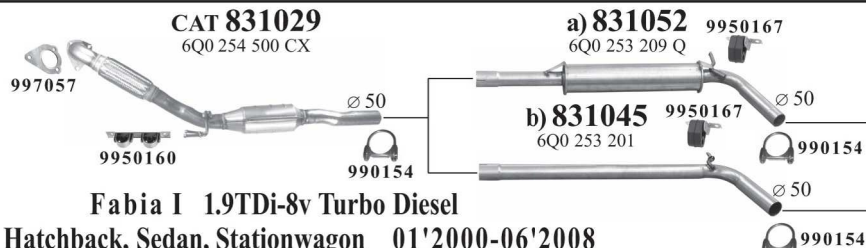

Fabia I 1.9TDi-8v Turbo Diesel
Hatchback, Sedan, Stationwagon 01'2000-06'2008
Eng.ATD, AXR 1896cc 74kW-100hp a) -05'2003, b) 06'2003-, c) Hatchback, d) Sedan, Stationwagon