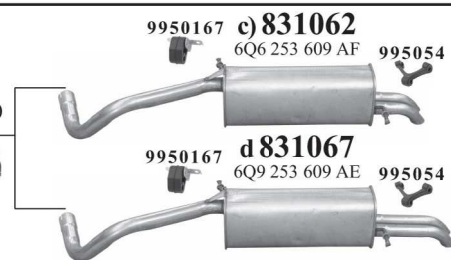

Favorit&Forman '1987-'1996

Felicia '1994-'2000