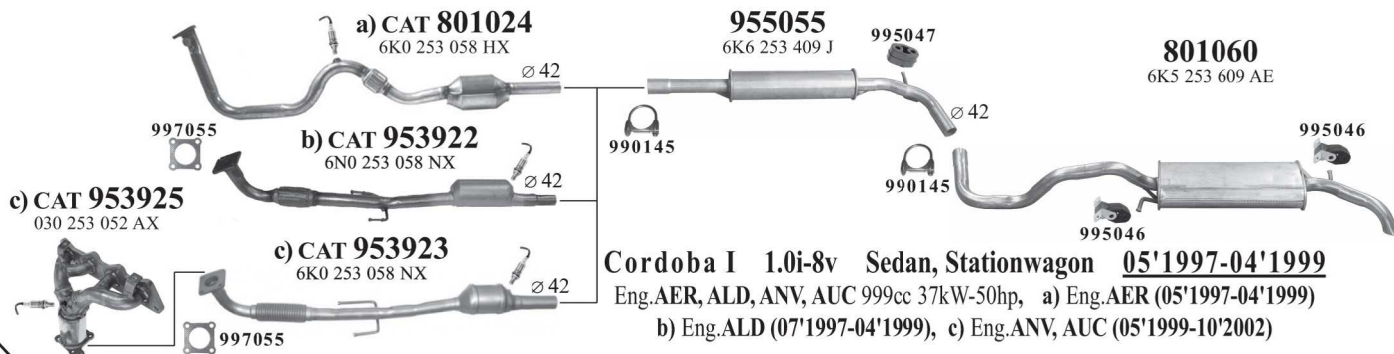

Arosa 1.0i, 1.4i Hatchback 05'1999-08'2005
a) 1.0i-8v: Eng. ANV, AUC 999cc 37kW-50hp, b) 1.4i-8v: Eng. ANW, AUD 1390cc 44kW-60hp

Cordoba I
'1993-'2003

'1993-'1999

'1999-'2002

'1996-'1999

'1999-'2002

'1997-'1999

'1999-'2002

Cordoba I 1.0i-8v Sedan, Stationwagon 05'1997-04'1999
Eng. AER, ALD, ANV, AUC 999cc 37kW-50hp, a) Eng. AER (05'1997-04'1999)
b) Eng. ALD (07'1997-04'1999), c) Eng. ANV, AUC (05'1999-10'2002)

Cordoba I 1.0i-16v Sedan 05'2000-10'2002 Eng. AVZ 999cc 51kW-70hp

a) CAT 801024
 6K0 253 058 HX
955055
 6K6 253 409 J
801060
 6K5 253 609 AE
995046

b) CAT 953925
 030 253 052 AX
b) CAT 953923
 6K0 253 058 NX
997055