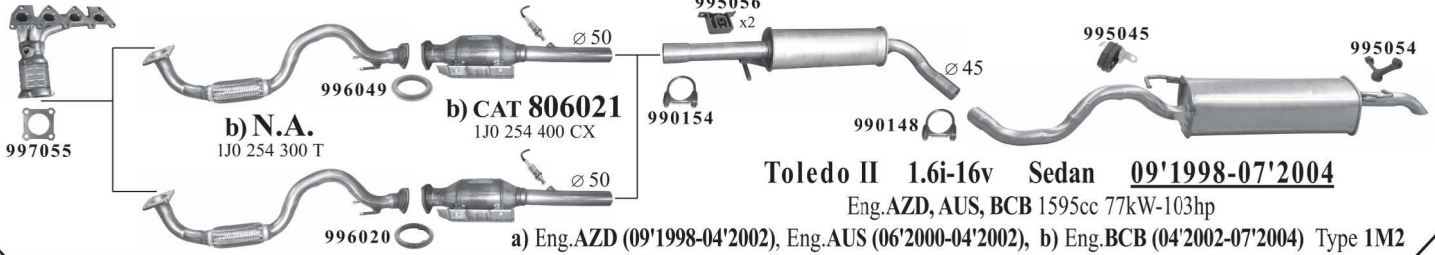

CAT 801020
036 253 052 FX

a) N.A.
1J0 254 301 C

a) **CAT 806020**
1J0 253 023 X

143050
1J0 253 209

835060
1J5 253 609 AC

Toledo II 1.6i-16v Sedan 09'1998-07'2004

Eng.AZD, AUS, BCB 1595cc 77kW-103hp

a) Eng.AZD (09'1998-04'2002), Eng.AUS (06'2000-04'2002), b) Eng.BCB (04'2002-07'2004) Type 1M2

CAT 143120
1K0 254 500 BX

143150
1K0 253 209 B

805060 995054
5P0 253 609