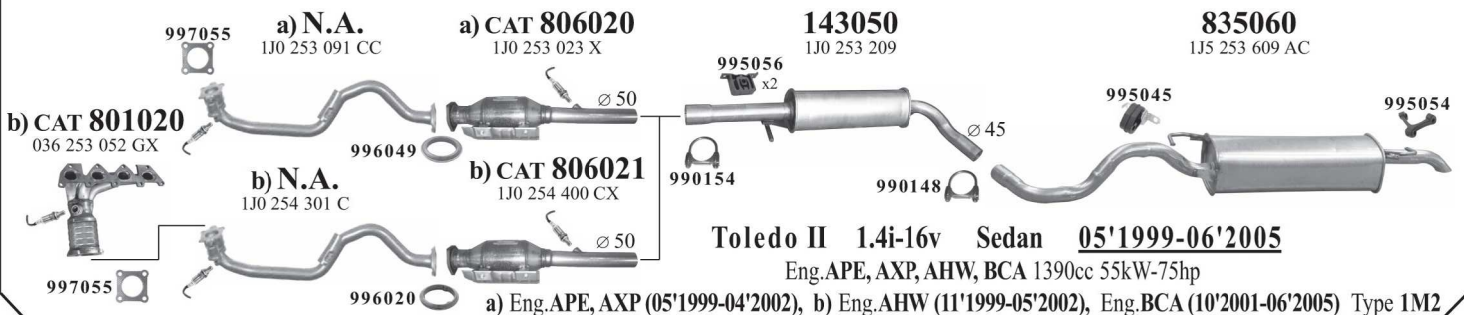

'1991-'1996

'1996-'1999

Toledo
'1991-'2009

'1999-'2005

'2005-'2009

Toledo II 1.4i-16v Sedan 05'1999-06'2005
 Eng.APE, AXP, AHW, BCA 1390cc 55kW-75hp

a) Eng.APE, AXP (05'1999-04'2002), b) Eng.AHW (11'1999-05'2002), Eng.BCA (10'2001-06'2005) Type 1M2