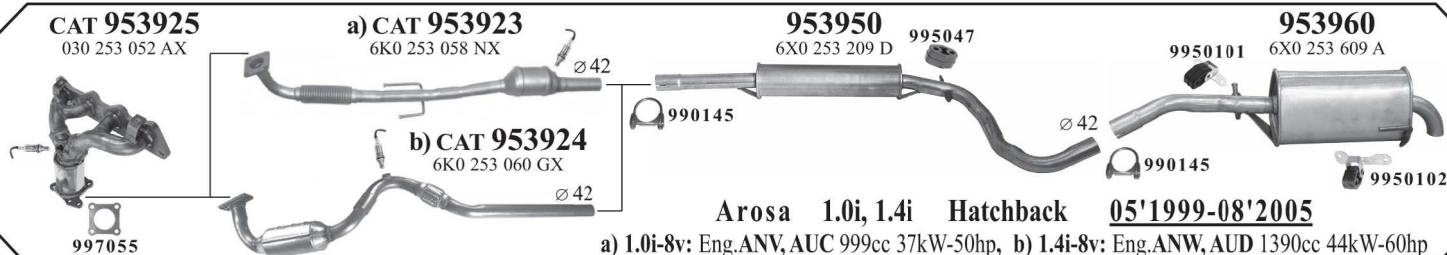

Arosa 1.0i, 1.4i Hatchback 05'1999-08'2005
a) 1.0i-8v: Eng. ANV, AUC 999cc 37kW-50hp, b) 1.4i-8v: Eng. ANW, AUD 1390cc 44kW-60hp

Cordoba I
'1993-'2003

'1993-'1999

'1999-'2002

'1996-'1999

'1999-'2002

'1997-'1999

'1999-'2002