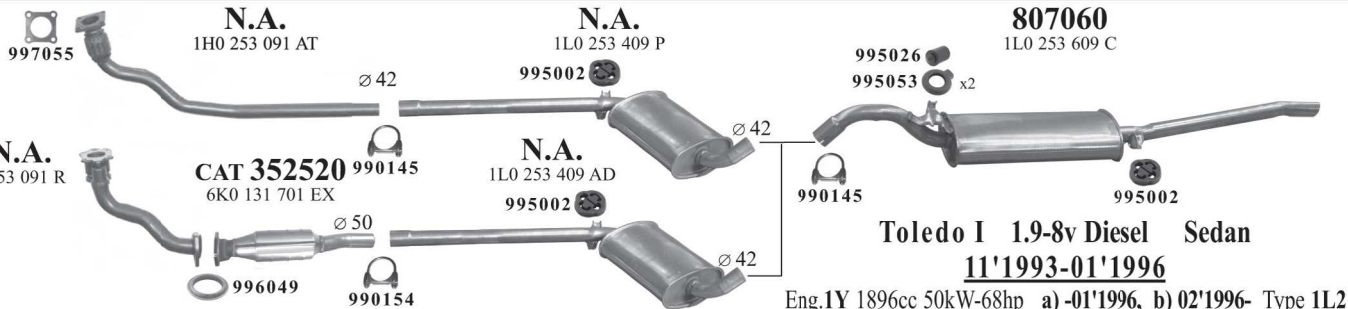

143055
1J0 253 209 C

951067
1J5 253 609 Q

Toledo II 1.8i Turbo-20v 5cyl. Sedan 05'2000-09'2005 Eng.AUQ 1781cc 132kW-180hp Type 1M2

997055

N.A.
1H0 253 091 AT

N.A.
1L0 253 409 P

807060
1L0 253 609 C

Toledo I 1.9-8v Diesel Sedan