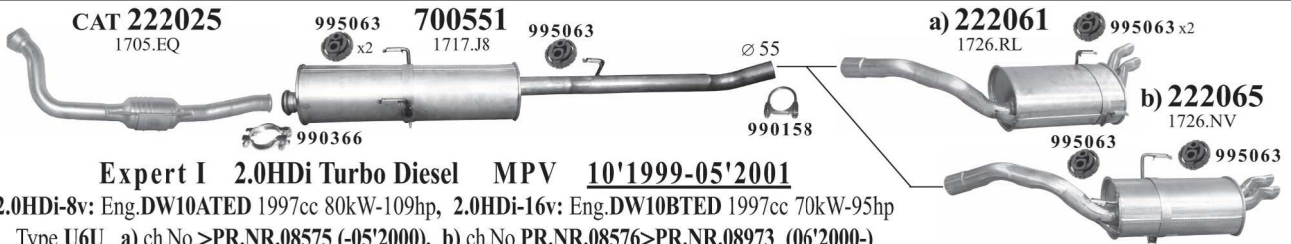

Expert I 2.0HDi Turbo Diesel MPV 10'1999-05'2001
2.0HDi-8v: Eng.DW10ATED 1997cc 80kW-109hp, 2.0HDi-16v: Eng.DW10BTED 1997cc 70kW-95hp
Type U6U a) ch.No.>PR.NR.08575 (-05'2000), b) ch.No.PR.NR.08576>PR.NR.08973 (06'2000-)