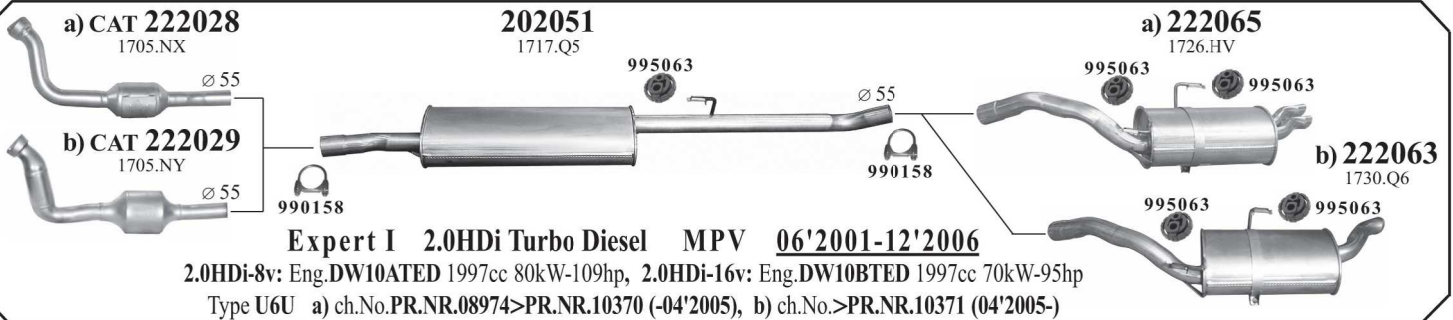

Expert I 2.0HDi Turbo Diesel MPV 06'2001-12'2006
2.0HDi-8v: Eng.DW10ATED 1997cc 80kW-109hp, 2.0HDi-16v: Eng.DW10BTED 1997cc 70kW-95hp
Type U6U a) ch.No.PR.NR.08974>PR.NR.10370 (-04'2005), b) ch.No.>PR.NR.10371 (04'2005-)