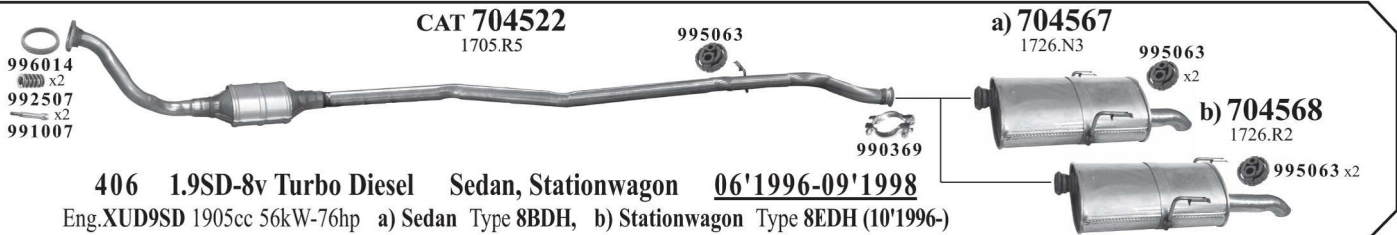

**406**  
**'1995-'2004**

Sedan

Stationwagon

**406 1.6, 1.8 Sedan, Stationwagon 08'1995-05'2004**

- a) 1.6i-8v: Eng.XU5JP 1580cc 66kW-90hp (-08'2000) c) Sedan Type 8BBF, d) Stationwagon Type 8EBF (03'1997-), 990369  
 a) 1.8i-8v: Eng.XU7JP 1761cc 66kW-90hp (05'1997-), 1.8i-16v: Eng.XU7JP4 1761cc 82kW-112hp (11'1995-)  
 b) 1.8i-16v: Eng.EW7J4 1761cc 85kW-116hp (10'2005-) c) Sedan Type 8B6F, d) Stationwagon Type 8E6F