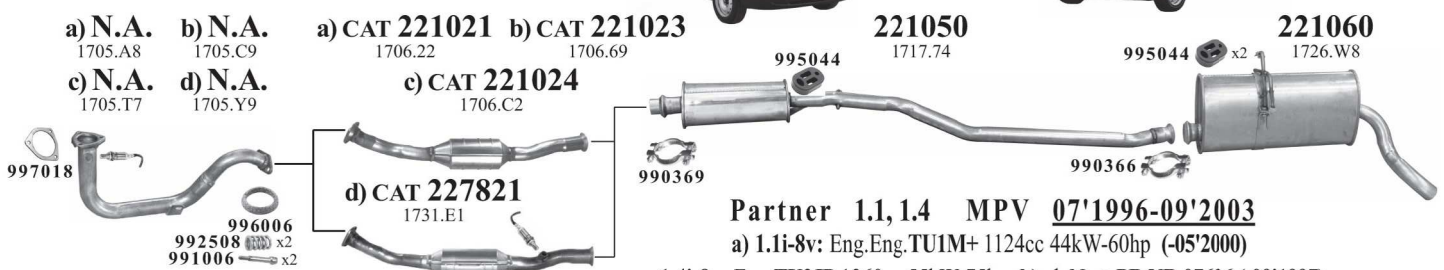

Partner '1996-'2007

Partner 1.1, 1.4 MPV 07'1996-09'2003

a) 1.1i-8v: Eng.Eng.TU1M+ 1124cc 44kW-60hp (-05'2000)
1.4i-8v: Eng.TU3JP 1360cc 55kW-75hp b) ch.No.>PR.NR.07636 (-09'1997)
c) ch.No.PR.NR.07637>PR.NR.08371 (09'1997-12'2000), d) ch.No.PR.NR.08372> (05'1998-) 5BK, 5BL, 5CH, 5CK, 5CL, 5EK, 5FK