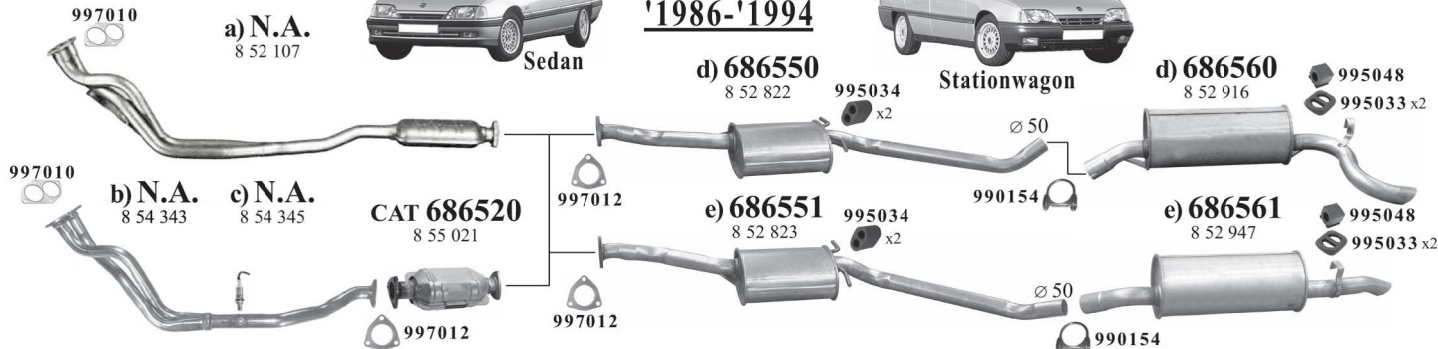

Omega A '1986-'1994

Omega A 1.8i, 2.0i, 2.4i Sedan, Stationwagon 09'1986-03'1994

1.8i-8v: a) Eng.1.8SEH 1796cc 85kW-115hp, Eng.S1.8NV 1796cc 60kW-82hp, Eng.E1.8NVR 1796cc 65kW-88hp, Eng.1.8SV 1796cc 66kW-90hp
b) Eng.1.8NV 1796cc 60kW-82hp 2.0i-8v: a) Eng.2.0SE 1998cc 90kW-122hp (-10'1990) b) Eng.C2.0NE 1998cc 85kW-115hp
c) 2.4i-8v: Eng.C2.4NE 2409cc (09'1988-) d) Sedan Type F66 e) Stationwagon Type F67