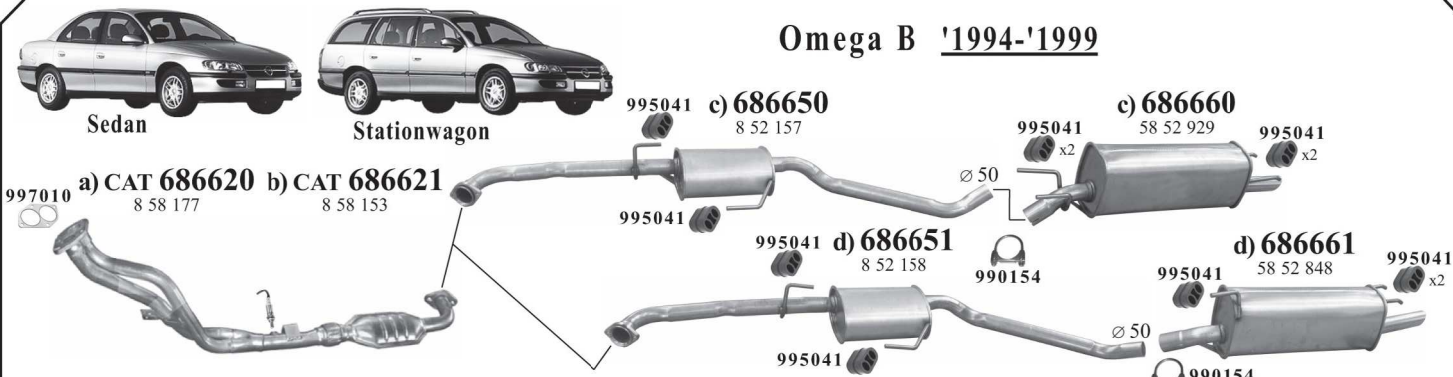

Omega B '1994-'1999

Omega B 2.0i Sedan, Stationwagon 04'1994-12'1999

a) 2.0i-8v: Eng.X2.0SE 1998cc 85kW-115hp b) 2.0i-16v: Eng.X2.0XE 1998cc 100kW-136hp Type F69 c) Sedan d) Stationwagon