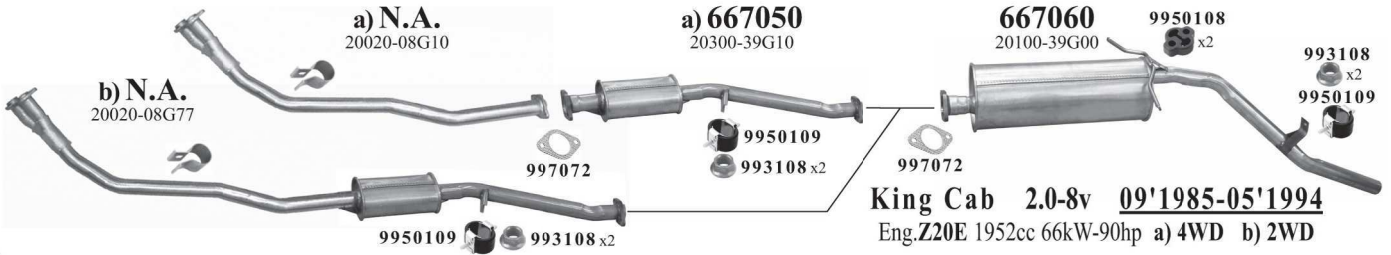

King Cab '1985-'1998
Type D21