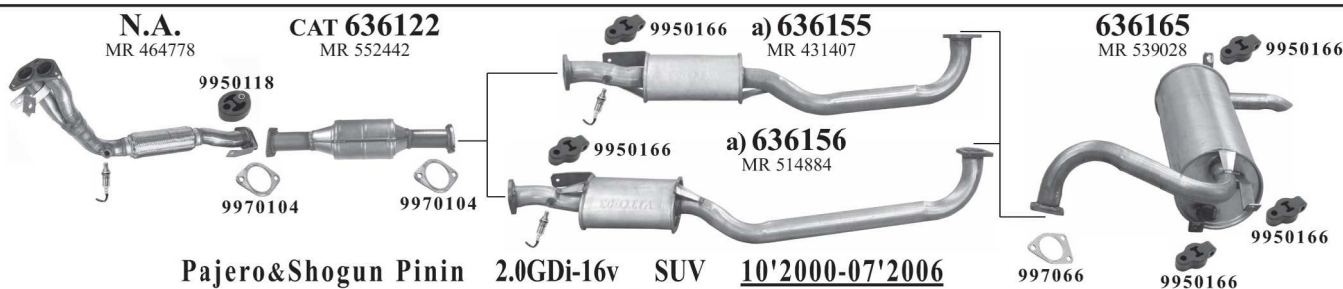

Pajero&Shogun Pinin 2.0GDi-16v SUV 10'2000-07'2006
Eng.4G94 1999cc 95kW-129hp Type H66W a) Type H67W (3 doors), b) Type H77W (5 doors)