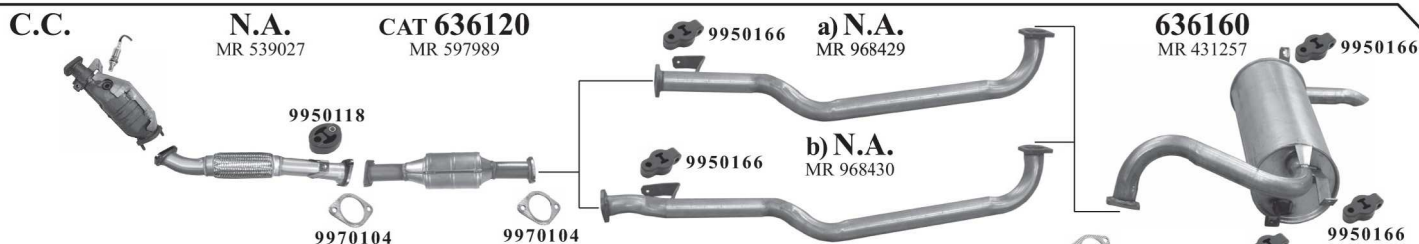

Pajero&Shogun Pinin 1.8GDi-16v SUV 11'2001-07'2006
Eng.4G93 1834cc 84kW-114hp Type H66W a) Type H66W (3 doors), b) Type H76W (5 doors)