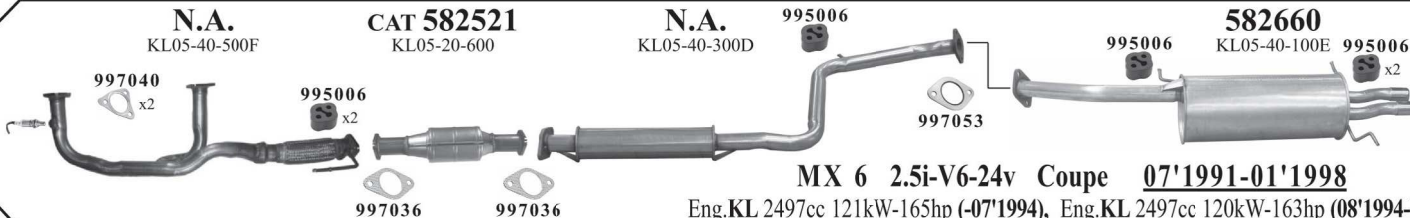

MX5 1.6i-16v Coupe 07'1998-07'2000 Eng.TB 1597cc 81kW-110hp

a) CAT 588021 BP6J-20-50XE
b) CAT 588022 BP6K-20-50XD
N.A. BPP3-40-300D
995082 x2
588060 BPM8-40-100H
996033
996033
995082
995082

MX5 1.6i, 1.8i Coupe 08'2000-10'2005
 a) 1.6i-16v: Eng.B6MU 1597cc 81kW-110hp b) 1.8i-16v: Eng.BP6J 1839cc 107kW-146hp

MX6 '1994-'1998
Type GE6

N.A. KL05-40-500F

CAT 582521 KL05-20-600

N.A. KL05-40-300D

CAT 589020 N3R4-20-55X

STEALTH
sport version

ST589040 N3R5-40-600

ST589045 — N3R5-40-100H — ST589060