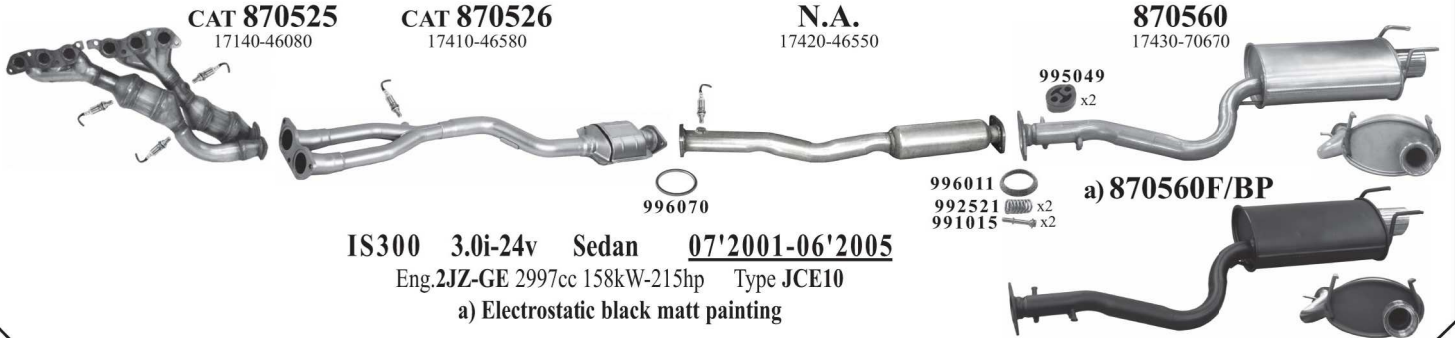

IS200 '1999-'2005
CAT 870520
17140-70020

CAT 870521
17410-70270

a) N.A. 17420-70340
b) N.A. 17420-70370

870560
17430-70670

IS200 2.0VVTi-24v Sedan 01'1999-06'2005
Eng.1G-FE 1988cc 119kW-160hp Type GXE10
a) -06'2001, b) 07'2001-, c) Electrostatic black matt painting

IS300 '2001-'2005

CAT 870525
17140-46080

CAT 870526
17410-46580

N.A.
17420-46550

870560
17430-70670

IS300 3.0i-24v Sedan 07'2001-06'2005
Eng.2JZ-GE 2997cc 158kW-215hp Type JCE10
a) Electrostatic black matt painting