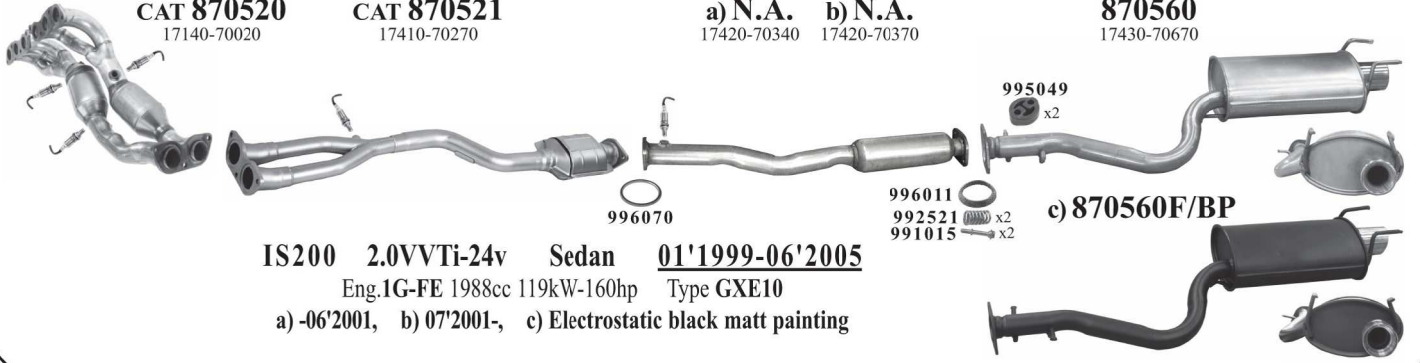

IS200 '1999-'2005
CAT 870520
17140-70020

CAT 870521
17410-70270

a) N.A. 17420-70340
b) N.A. 17420-70370

870560
17430-70670

IS200 2.0VVTi-24v Sedan 01'1999-06'2005
Eng.1G-FE 1988cc 119kW-160hp Type GXE10
a) -06'2001, b) 07'2001-, c) Electrostatic black matt painting

IS300 '2001-'2005

CAT 870525
17140-46080

CAT 870526
17410-46580

N.A.
17420-46550

870560
17430-70670

IS300 3.0i-24v Sedan 07'2001-06'2005
Eng.2JZ-GE 2997cc 158kW-215hp Type JCE10
a) Electrostatic black matt painting