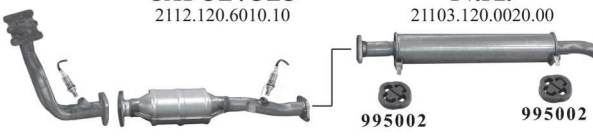

b) 528060
2112.120.0010

NA.
21102.120.3010

CAT 527525
2112.120.6010.10

N.A.
21103.120.0020.00

995002

a) 528061
2110.120.0010

110&111&112 1.5i-8v '03'2001-

Eng. 2111 1499cc 57kW-78hp Euro3