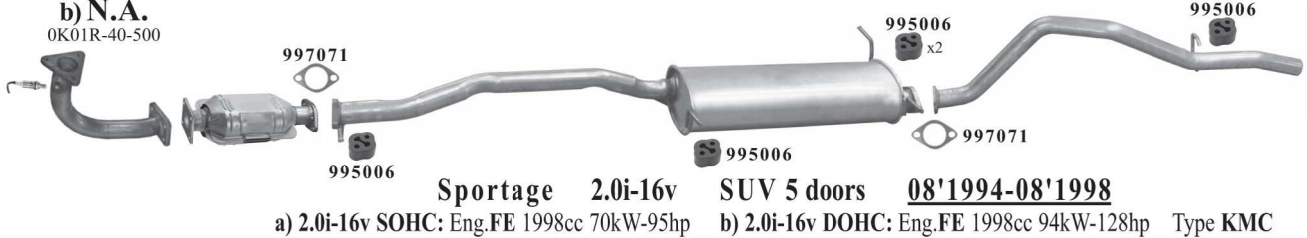

**Sportage '1994-'2003**

3 doors

'1997-'2003

5 doors

**a) N.A.**  
OK01N-40-500

**b) N.A.**  
OK01R-40-500

**CAT 507020**  
OK012-20-600D

**506050**  
OK05D-40-100E

**506070**  
OK013-40-700A

**CAT 507021**  
OK00F-20-600

**506051**  
OK00F-40-100

**506071**  
OK00F-40-701

a) C.C.      a) N.A.      a) CAT 507022  
 0K07A-40-500      0K07K-20-600

b) N.A.  
 0K04R-40-050C