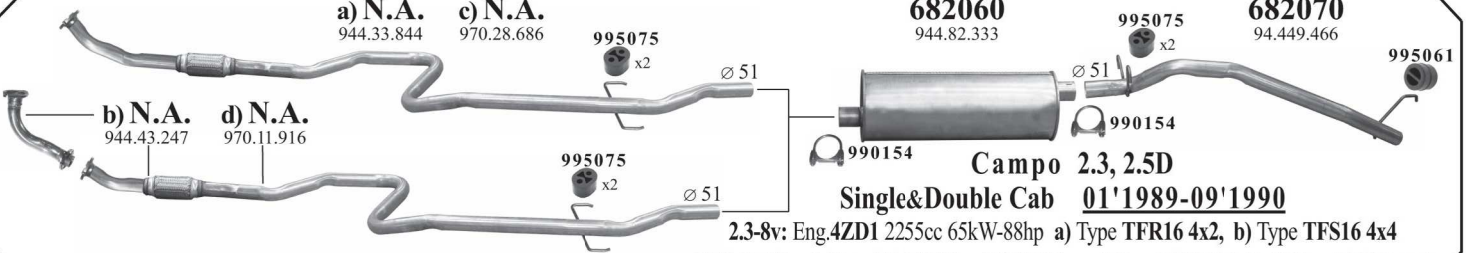

Campo '1987-'1990
Single Cab 4x4

Single Cab 4x2

Single Cab

Campo '1990-'1999

Double Cab

Campo 2.2D-8v Diesel Single Cab 08'1987-12'1990 Eng.C223 2238cc 39kW-58hp Type TFR52

Campo 2.3, 2.5D Single & Double Cab 01'1989-09'1990
2.3-8v: Eng.4ZD1 2255cc 65kW-88hp a) Type TFR16 4x2, b) Type TFS16 4x4
2.5D-8v Diesel: Eng.4JA1 2499cc 54kW-73hp c) Type TFR54 4x2 d) Type TFS54 4x4

996032 990154 990154 990154

Trooper 2.2TD-8v Turbo Diesel SUV 11'1986-01'1988 Eng.C223T 2238cc 53kW-72hp Type UBS52 a) SWB 2301 mm b) LWB 2649 mm

N.A. 894.482.1272 **a) N.A.** 894.469.3382 **b) N.A.** 894.469.3363 **465050** 894.460.3544 995075 x2 **N.A.** 894.173.3932 995061

990154 990154

Trooper 2.6-8v SUV 01'1988-08'1992 Eng.4ZE1 2559cc 88kW-120hp Type UBS17 a) SWB 2301 mm, b) LWB 2649 mm

N.A. 894.312.2372 **a) N.A.** 894.425.4676 **465050** 894.460.3544 995075 x2 **N.A.** 894.173.3923 995061

995075 x2 997019 995075 x2 995061 997071

Trooper 3.2i-24v-V6 SUV 09'1992-04'1998 Eng.6VD1 3165cc 128kW-174hp Type UB a) SWB 2329 mm, b) LWB 2761 mm