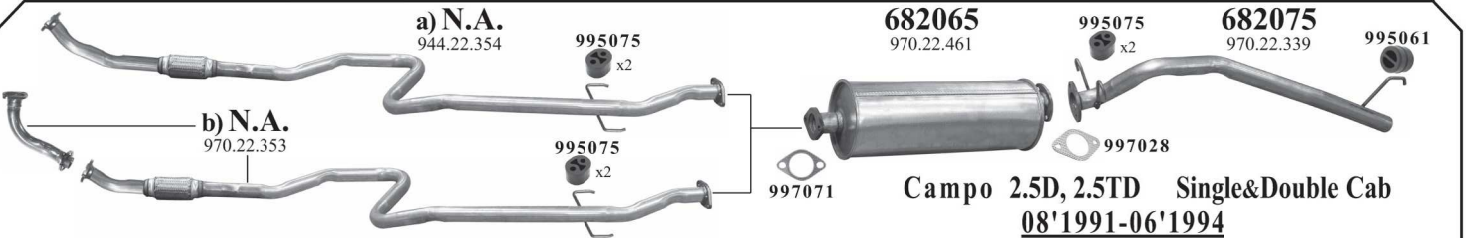

Campo '1987-'1990
Single Cab 4x4

Single Cab 4x2

Single Cab

Campo '1990-'1999

Double Cab

Campo 2.2D-8v Diesel Single Cab 08'1987-12'1990 Eng.C223 2238cc 39kW-58hp Type TFR52

Campo 2.3, 2.5D Single & Double Cab 01'1989-09'1990
2.3-8v: Eng.4ZD1 2255cc 65kW-88hp a) Type TFR16 4x2, b) Type TFS16 4x4
2.5D-8v Diesel: Eng.4JA1 2499cc 54kW-73hp c) Type TFR54 4x2 d) Type TFS54 4x4

Campo 2.3-8v Single & Double Cab 10'1990-06'1994 Eng.4ZD1 2255cc 65kW-88hp a) Type TFS16 4x4 b) Type TFR16 4x2

Campo 2.5D, 2.5TD Single & Double Cab 08'1991-06'1994
2.5D-8v Diesel: Eng.4JA1 2499cc 54kW-73hp, 2.5TD-8v Turbo Diesel: Eng.4JA1L 2499cc 59kW-80hp a) Type TFR54 4x2 b) Type TFS54 4x4

990154 990154

Trooper 2.6-8v SUV 01'1988-08'1992 Eng.4ZE1 2559cc 88kW-120hp Type UBS17 a) SWB 2301 mm, b) LWB 2649 mm

N.A. 894.312.2372 **a) N.A.** 894.425.4676 **465050** 894.460.3544 995075 x2 **N.A.** 894.173.3923 995061

995075 x2 997019 995075 x2 995061 997071

Trooper 3.2i-24v-V6 SUV 09'1992-04'1998 Eng.6VD1 3165cc 128kW-174hp Type UB a) SWB 2329 mm, b) LWB 2761 mm