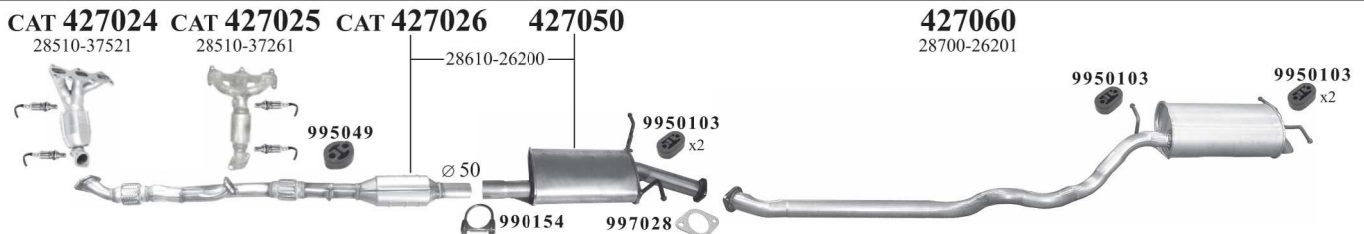

Santa Fe 2.7i-V6-24v SUV 08'2000-02'2006

Eng.G8EA 2656cc 132kW-177hp, Eng.G8BA 2656cc 128kW-172hp Type SMV