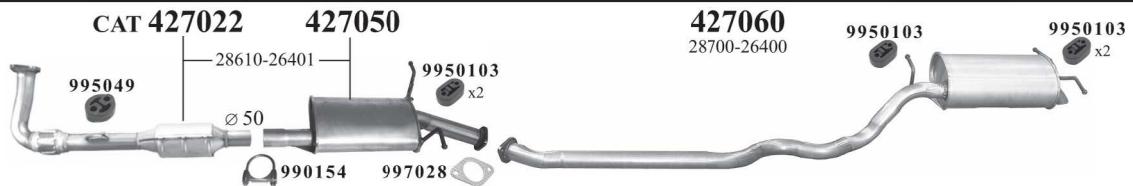

'2000-'2005

'2005-'2006

Santa Fe '2000-'2006

- a) CAT 427020
28530-38500
- b) CAT 427023
28530-38800

Santa Fe 2.0i, 2.4i SUV 08'2000-02'2006

a) 2.0i-16v: Eng.G4EA 1997cc 101kW-135hp, b) 2.4i-16v: Eng.G4JS 2351cc 107kW-143hp Type SMV