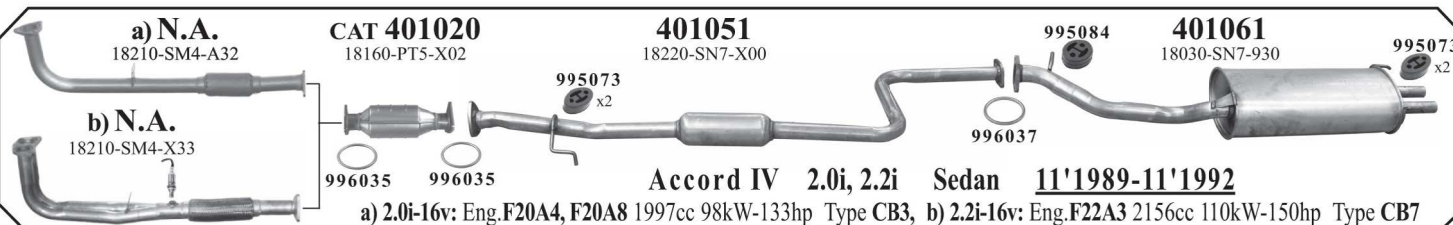

N.A.
18210-SM4-A32

CAT 401020
18160-PT5-X02

401051
18220-SN7-X00

401063
18031-SM4-505

995073
x2

Accord IV 2.0i-16v Sedan 10'1989-11'1992 Eng.F20A2 1997cc 82kW-112hp Type CB3

a) N.A.
18210-SM4-A32

CAT 401020
18160-PT5-X02