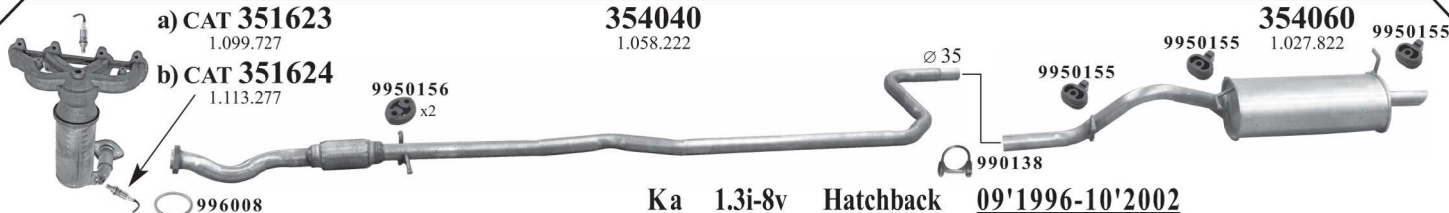

Ka 1.3i-8v Hatchback '09-'2002

a) Eng.BL13EFIL 1299cc 37kW-50hp, Eng.BL13EFIN 1299cc 44kW-60hp Exlc.OBD (-01'2000)
Eng.NCS13EFi 1299cc 37/44kW-50/60hp a) Exlc.OBD (01'2000-08'2002) b) Inlc.OBD (08'2000-)

a) CAT 354022
1.369.224

a) N.A. b) N.A.
1.217.170 1.217.110

354060
1.027.822

b) CAT 354022
1.224.790