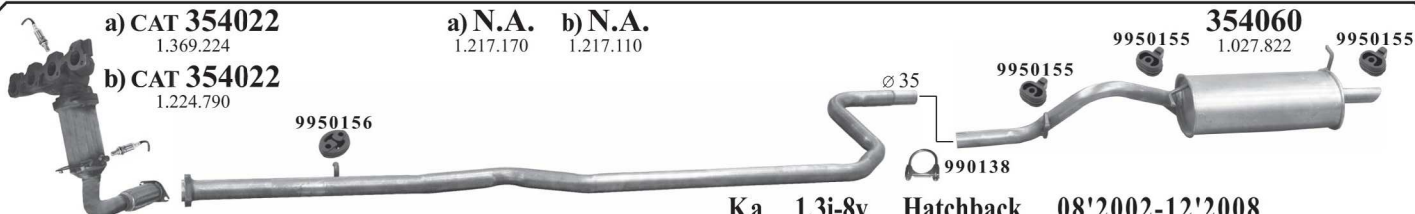

Ka 1.3i-8v Hatchback '08-'2002-'2008

a) Eng.NCS13EFi 1299cc 44kW-60hp (10'2002-), b) Eng.A9JA 1299cc 51kW-70hp (08'2002-)

N.A.
1960314

668550
1960323

668570
1953184