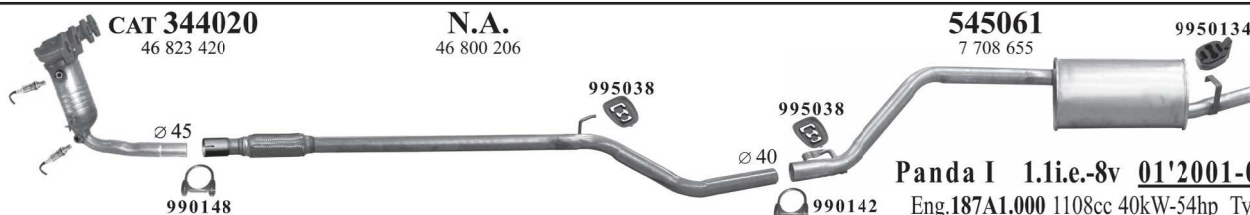

Panda I 1.1i.e.-8v 01'2001-09'2003

Eng.187A1.000 1108cc 40kW-54hp Type 141A