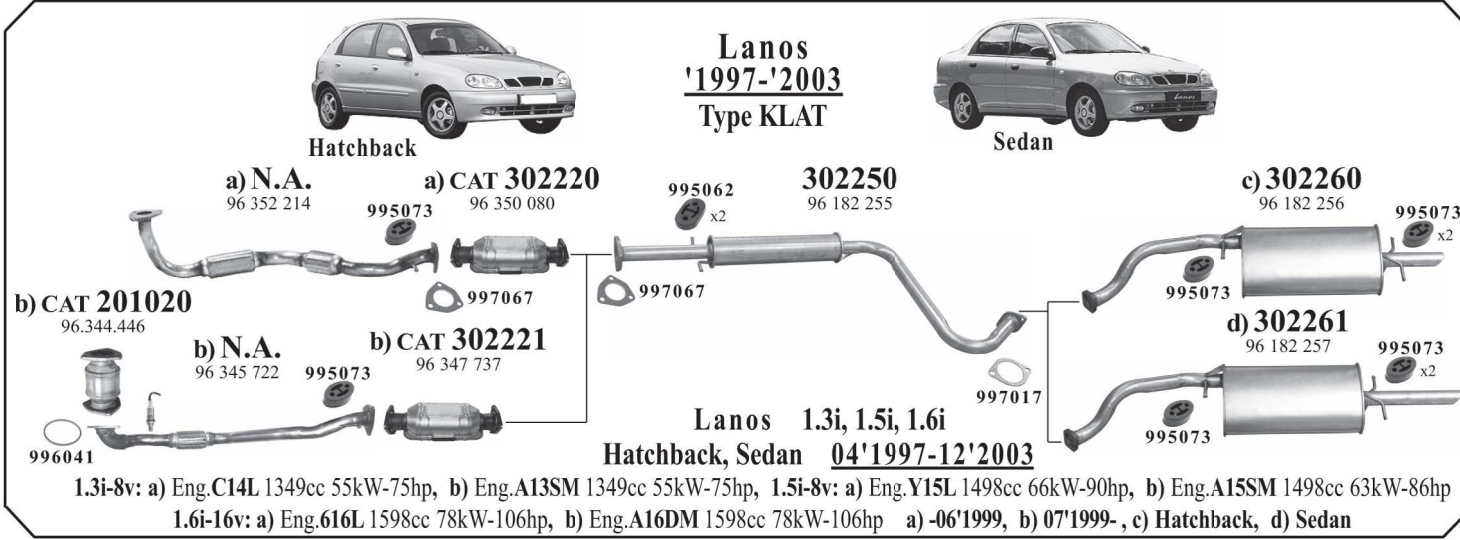

## Aranos&Espero '1995-'1999 Type KLEJ

**Aranos&Espero 1.5i Sedan 01'1995-09'1999**  
 1.5i-8v: Eng.G15MF 1498cc 55kW-75hp a) -03'1996, b) 04'1996-  
 1.5i-16v: a) Eng.Y15L 1498cc 65kW-88hp (-09'1994), Eng.A15MF 1498cc 66kW-90hp a) -03'1996, b) 04'1996-

**Aranos&Espero 1.8i, 2.0i Sedan 01'1995-09'1999**  
 1.8i-8v: a) Eng.Y18L 1796cc 70kW-95hp (-06'1996) b) Eng.C18LE 1796cc 66kW-90hp (06'1996-)  
 2.0i-8v: a) Eng.Y20L 1998cc 81kW-110hp (-09'1994), Eng.C20LZ 1998cc 74/77kW-101/105hp a) -06'1996, b) 06'1996-

**Kalos '2003-'2008 Type KLAS**  
**Kalos 1.2i, 1.4i Hatchback, Sedan 01'2003-05'2008**  
 1.2i-8v: Eng.B12S1 1150cc 53kW-72hp, 1.4i-8v: Eng.F14S3 1399cc 61kW-83hp,  
 1.4i-16v: Eng.F14D3 1399cc 69kW-94hp a) Hatchback b) Sedan

**CAT 302020**  
96 351 141

995020  
x2

**304050**  
96 143 650

**a) 304060**  
96 180 143

**Nexia&Cielo 1.5i-16v**

**Hatchback, Sedan 01'1995-12'1999**

**a) Eng.V15L 1498cc 66kW-90hp (-08'1997), b) Eng.A15MF 1498cc 66kW-90hp (09'1997-) c) Hatchback, d) Sedan**