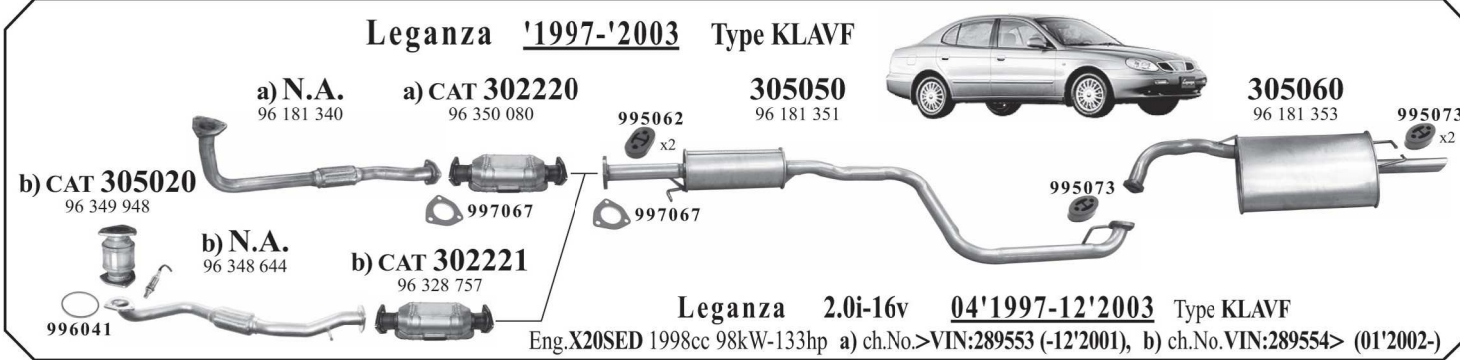

Leganza '1997-'2003 Type KLAVF
Leganza 2.0i-16v 04'1997-12'2003 Type KLAVF
Eng.X20SED 1998cc 98kW-133hp a) ch.No.>VIN:289553 (-12'2001), b) ch.No.VIN:289554> (01'2002-)