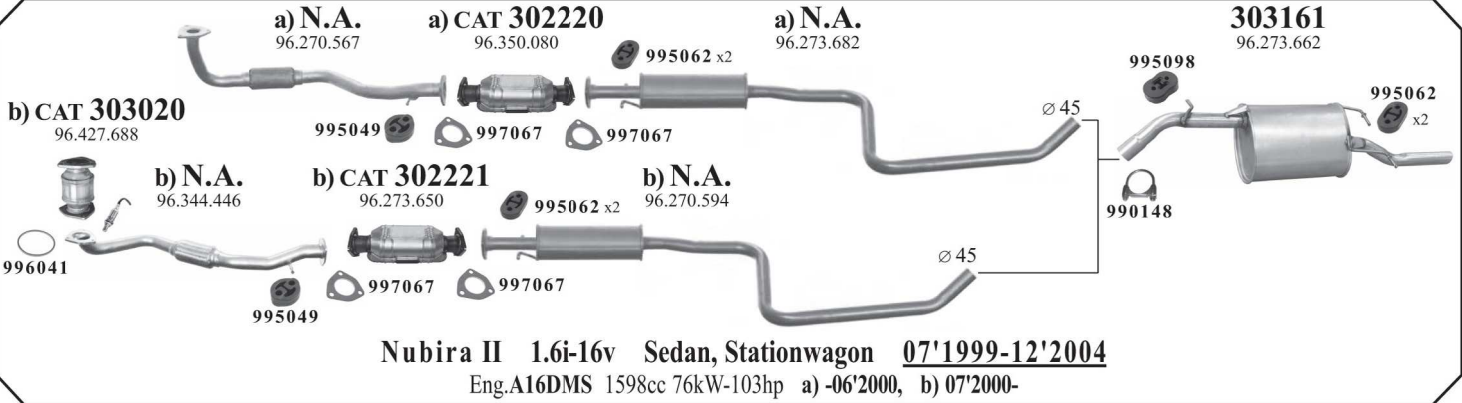

'1997-'1999

'1999-'2004

Nubira '1997-'2004 Type KLAJ

'1997-'1999

'1999-'2004