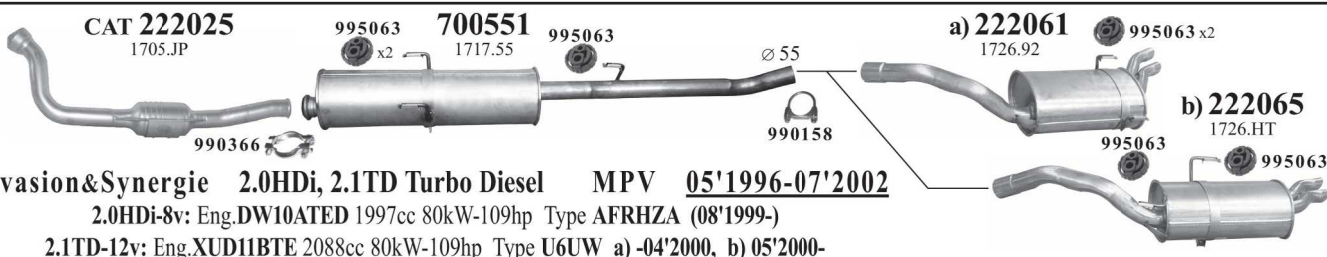

Evasion&Synergie 2.0Hdi, 2.1TD Turbo Diesel MPV 05'1996-07'2002
2.0Hdi-8v: Eng.DW10ATED 1997cc 80kW-109hp Type AFRHZA (08'1999-)
2.1TD-12v: Eng.XUD11BTE 2088cc 80kW-109hp Type U6UW a) -04'2000, b) 05'2000-