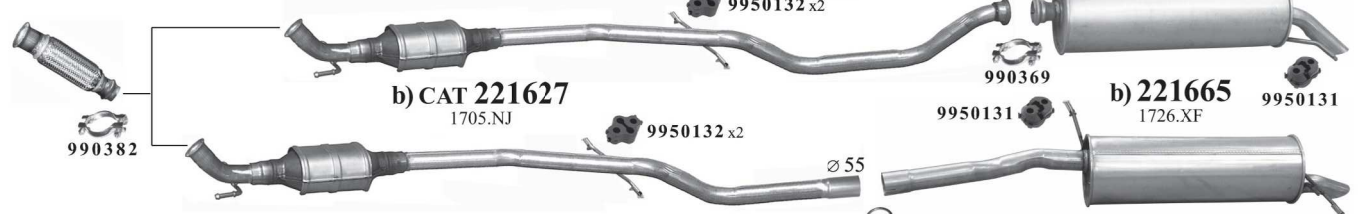

C5 2.0HDi-16v Turbo Diesel Hatchback, Stationwagon 09'2002-08'2004

Eng.DW10TD 1997cc 66kW-90hp, DW10TED 1997cc 81kW-110hp
Hatchback Type DCR, Stationwagon Type DER, a) ch.No.>PR.NR.09425 (-08'2002), b) ch.No.PR.NR.09426> (09'2002-)

N.A.
1705.HV

CAT 221628 1731.Z0   **DPF 221630** 1740.01

221649
1717.K1

221669
1726.HJ