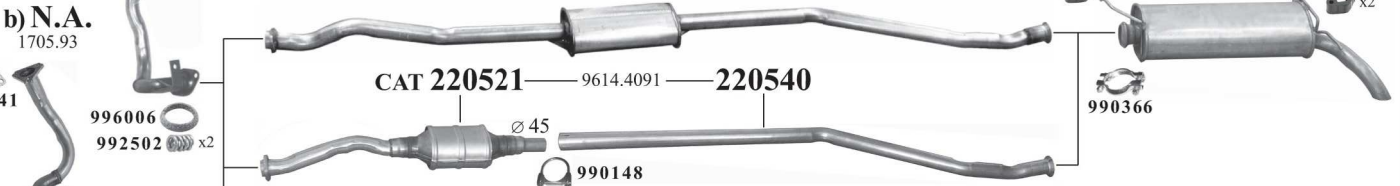

AX 1.4D, 1.5D Diesel Hatchback 10'1988-12'1999
a) 1.4D-8v: Eng.TUD3 1361cc 39kW-53hp Type ZAZ (-06'1996), b) 1.5D-8v: Eng.TUD5 1527cc 43kW-58hp Type ZAK (07'1994-)

Berlingo '1996-'2007

'1996-'2002

'2002-'2007

a) N.A. 1705.A8 b) N.A. 1705.C9
c) N.A. 1705.T7 d) N.A. 1705.Y9

a) CAT 221021 1706.22 b) CAT 221023 1706.69
c) CAT 221024 1706.C2

221050 995044 1717.74

221060 995044 x2 1726.W8