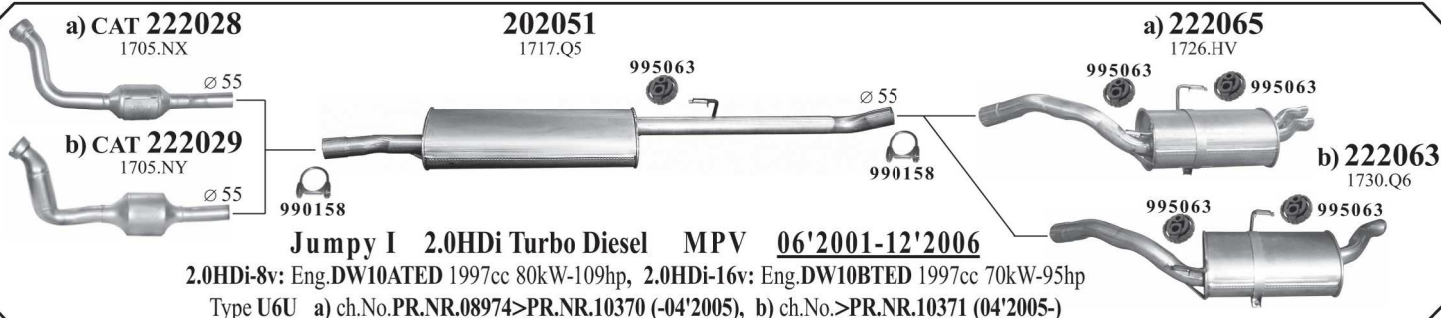

Jumpy I 2.0HDI Turbo Diesel MPV 10'1999-05'2001
2.0HDI-8v: Eng.DW10ATED 1997cc 80kW-109hp, 2.0HDI-16v: Eng.DW10BTED 1997cc 70kW-95hp
Type U6U a) ch.No.>PR.NR.08575 (-05'2000), b) ch.No.PR.NR.08576>PR.NR.08973 (06'2000-)

Jumpy I 2.0HDI Turbo Diesel MPV 06'2001-12'2006
2.0HDI-8v: Eng.DW10ATED 1997cc 80kW-109hp, 2.0HDI-16v: Eng.DW10BTED 1997cc 70kW-95hp
Type U6U a) ch.No.PR.NR.08974>PR.NR.10370 (-04'2005), b) ch.No.>PR.NR.10371 (04'2005-)