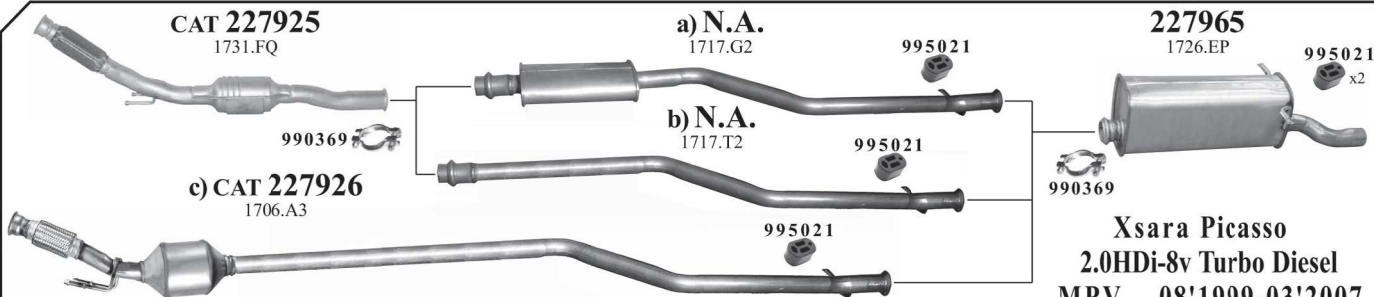

CAT 227924  
1731.FS

227952  
1717.AH

227961  
1726.TV

Xsara Picasso 1.8i-16v MPV 08'1999-04'2005 Eng.EW7J4 1749cc 85kW-116hp Type CH6FZB, CH6FZC

CAT 227925  
1731.FQ

a) N.A.  
1717.G2

b) N.A.  
1717.T2

227965  
1726.EP