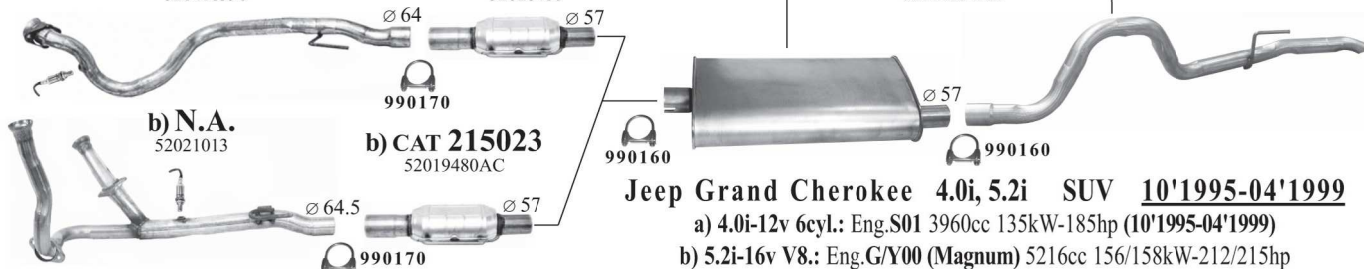

Jeep Grand Cherokee Type ZJ '1994-'1999

Jeep

N.A.
52019275

CAT 215020
52020077

215051

215063
52022033

215077

Jeep Grand Cherokee 2.5TD-8v Turbo Diesel SUV 09'1994-04'1999 Eng.M50 (VMC425) 2499cc 85kW-115hp

N.A.
52020150

CAT 215021
52020110

215050

215060
52018162

215070

Jeep Grand Cherokee 4.0i-12v 6cyl. SUV 09'1991-04'1999 Eng.G/S300 3960cc 135kW-185hp

a) N.A.
520418396

a) CAT 215022
52020486

215051

215063
52101094AB

215077

Jeep Grand Cherokee 4.0i, 5.2i SUV 10'1995-04'1999

a) 4.0i-12v 6cyl.: Eng.S01 3960cc 135kW-185hp (10'1995-04'1999)
b) 5.2i-16v V8.: Eng.G/Y00 (Magnum) 5216cc 156/158kW-212/215hp

a) C.C. **215508** **N.A.** **N.A.**
52018933 $\varnothing 57$ 52019242 990160 $\varnothing 57$ 990160

b) C.C. **Jeep Wrangler 2.5i-8v SUV 08'1996-04'2007**
52018933AA $\varnothing 57$ 990160 $\varnothing 57$ 990160
 a) Eng.AMC150 2464cc 89kW-121hp, b) Eng.AMC150 Soft top 2464cc 87kW-118hp