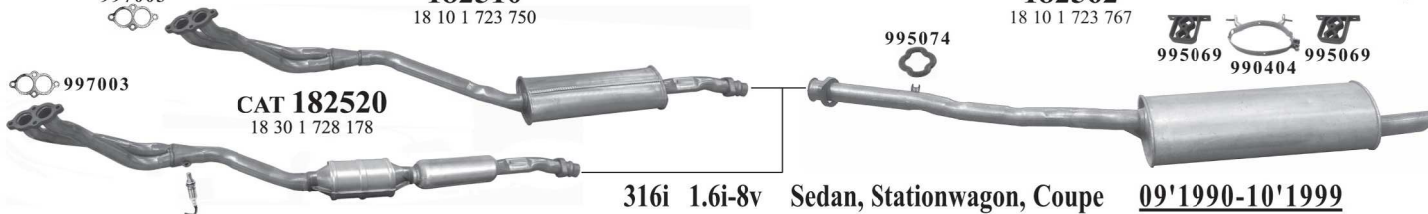

18 10 1 705 789

316i 1.6i, 1.8i Sedan, Stationwagon, Cabrio 10'1987-04'1995

1.6i-8v: Eng.M40B16 1596cc 75kW-102hp, 1.8i-8v: Eng.M40B18 1795cc 83kW-113hp Type E30
Sedan: (10'1987-06'1991), Stationwagon (Touring): (09'1991-10'1995), Cabrio: (09'1990-10'1993)

995004

995004

990405

3-series E36 '1990-'2000

Sedan

Compact

Coupe

Cabrio

Stationwagon
(Touring)

997003

182510

18 10 1 723 750

182562

18 10 1 723 767

997003

CAT 182520

18 30 1 728 178

995074

316i 1.6i-8v Sedan, Stationwagon, Coupe 09'1990-10'1999

Eng.M40B16C 1596cc 73kW-99hp, Eng.M40(164E1) 1596cc 73kW-99hp, Eng.M43B16C 1596cc 75kW-102hp
Sedan (-02'1998), Stationwagon (Touring) (06'1996-), Coupe: (03'1993-04'1999), Type E36/C