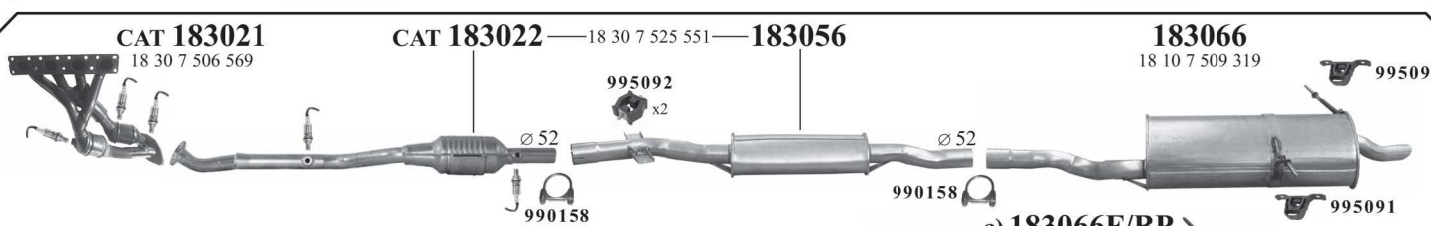

183021 18 30 7 506 569 **183022** 18 30 7 525 551 **183056** **183066** 18 10 7 509 319
995092 x2 990158 995091
316i&318i Sedan, Stationwagon, Coupe, Cabrio 09'2001-02'2005
316i 1.8i-16v: Eng.N42B18, N46B18 1796cc 85kW-115hp
318i 2.0i-16v: Eng.N42B20A, N46B20 1995cc 105kW-141hp
Sedan: (09'2001-), Stationwagon (Touring): (12'2001-), Coupe: (09'2001-), Cabrio: (12'2001-) Type E46 a) Electrostatic black matt painting and INOX tip