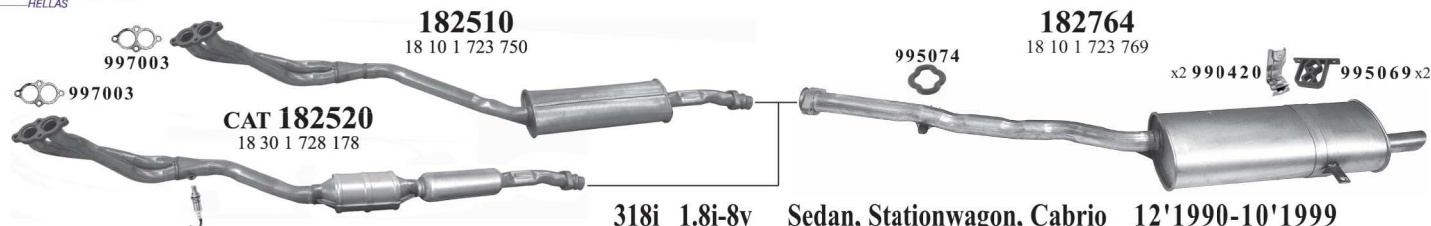

18 31 2 245 524

995081

18 31 2 245 524

318TDS 1.7TDS-8v Turbo Diesel Sedan 08'1994-02'1998

Eng.M41D18U (174T1) 1665cc 66kW-90hp Type E36 CC51

995081

18 31 2 245 524

990154

182510 18 10 1 723 750 **182764** 18 10 1 723 769
 997003 CAT **182520** 18 30 1 728 178
 997003 995074 x2 990420 995069 x2
318i 1.8i-8v Sedan, Stationwagon, Cabrio 12'1990-10'1999
 Eng.M40B18 1795cc 83kW-113hp (-10'1993), Eng.M43B18C 1795cc 85kW-115hp (02'1993-) Type E36/C a) Repair part
 Sedan: Eng.M40B18, Eng.M43B18C (12'1990-02'1998), Stationwagon (Touring): Eng.M43B18C (07'1995-), Cabrio: Eng.M43B18C (01'1990-)