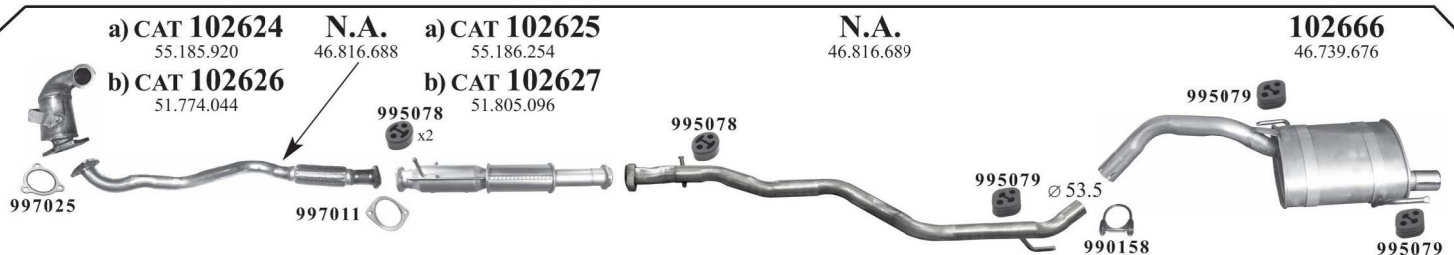

**145**  
**'1996-'2001**

'1999-'2001

'1996-'1999

**146**  
**'1996-'2001**

'1999-'2001

**145 & 146 Hatchback 10'1996-10'2001**  
Type 930 a) 145 b) 146

1.4i.e. Twin Spark-16v: Eng.AR33503 1351cc 77kW-105hp  
1.6i.e. Twin Spark-16v: Eng.AR32102 1598cc 89kW-112hp (-10'2000), Eng.AR67601 1598cc 89kW-112hp (-10'2001)  
1.8i.e. Twin Spark-16v: Eng.AR67106 1747cc 104kW-141hp (-02'1999), Eng.AR32201 1747cc 106kW-144hp (03'1999-)  
2.0i.e. Twin Spark-16v: Eng.AR67204 1970cc 110kW-150hp (-12'2000), Eng.AR32301 1970cc 114kW-155hp (03'1999-)

**147** **'2000-'2010**

'2004-'2010

**147 1.6i.e. Twin Spark-16v Hatchback 10'2000-10'2010**  
Eng.AR37203 1598cc 77kW-105hp Type 937AXA1A, 937BXA1A

**147 1.6i.e. Twin Spark-16v Hatchback 10'2000-10'2010**  
Eng.AR32104 1598cc 88kW-120hp a) ch.No.>2.177.935 (-01'2002), b) ch.No.2.177.936> (02'2002-) Type 937AXB1A, 937BXB1A

**Alfa Romeo 147 1.9JTD Turbo Diesel Hatchback 07'2001-03'2005**

1.9JTD-8v: Eng.937A2.000 1910cc 85kW-115hp Type 937AXD1A, 937BXD1A, Eng.937A4.000 1910cc 93kW-126hp Type 937AXG1A, 937BXG1A (09'2003-)  
1.9JTD-16v: Eng.182B9.000 1910cc 74kW-100hp Type 937AXF1A, 937BXF1A (06'2003-)

**Alfa Romeo 147 1.9JTDM-16v Turbo Diesel Hatchback 04'2004-10'2010**

a) Eng.937A5.000 1910cc 110kW-150hp Type 937AXM1A, 937BXM1A (-07'2005), b) Eng.937A3.000 1910cc 88kW-120hp Type 937AXU1A, 937BXU1A (07'2005-)