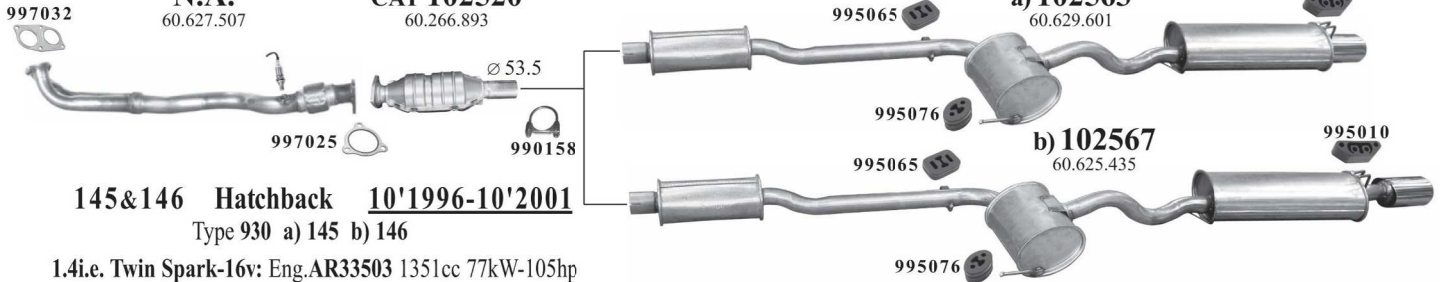

**145**  
**'1996-'2001**

'1999-'2001

'1996-'1999

**146**  
**'1996-'2001**

'1999-'2001

**145 & 146 Hatchback 10'1996-10'2001**  
Type 930 a) 145 b) 146

1.4i.e. Twin Spark-16v: Eng.AR33503 1351cc 77kW-105hp  
1.6i.e. Twin Spark-16v: Eng.AR32102 1598cc 89kW-112hp (-10'2000), Eng.AR67601 1598cc 89kW-112hp (-10'2001)  
1.8i.e. Twin Spark-16v: Eng.AR67106 1747cc 104kW-141hp (-02'1999), Eng.AR32201 1747cc 106kW-144hp (03'1999-)  
2.0i.e. Twin Spark-16v: Eng.AR67204 1970cc 110kW-150hp (-12'2000), Eng.AR32301 1970cc 114kW-155hp (03'1999-)

**147** **'2000-'2010**

'2004-'2010

**147 1.6i.e. Twin Spark-16v Hatchback 10'2000-10'2010**  
Eng.AR37203 1598cc 77kW-105hp Type 937AXA1A, 937BXA1A

**147 1.6i.e. Twin Spark-16v Hatchback 10'2000-10'2010**  
Eng.AR32104 1598cc 88kW-120hp a) ch.No.>2.177.935 (-01'2002), b) ch.No.2.177.936> (02'2002-) Type 937AXB1A, 937BXB1A

**Alfa Romeo 147 1.9JTD Turbo Diesel Hatchback 07'2001-03'2005**

1.9JTD-8v: Eng.937A2.000 1910cc 85kW-115hp Type 937AXD1A, 937BXD1A, Eng.937A4.000 1910cc 93kW-126hp Type 937AXG1A, 937BXG1A (09'2003-)  
1.9JTD-16v: Eng.182B9.000 1910cc 74kW-100hp Type 937AXF1A, 937BXF1A (06'2003-)

**Alfa Romeo 147 1.9JTDM-16v Turbo Diesel Hatchback 04'2004-10'2010**

a) Eng.937A5.000 1910cc 110kW-150hp Type 937AXM1A, 937BXM1A (-07'2005), b) Eng.937A3.000 1910cc 88kW-120hp Type 937AXU1A, 937BXU1A (07'2005-)